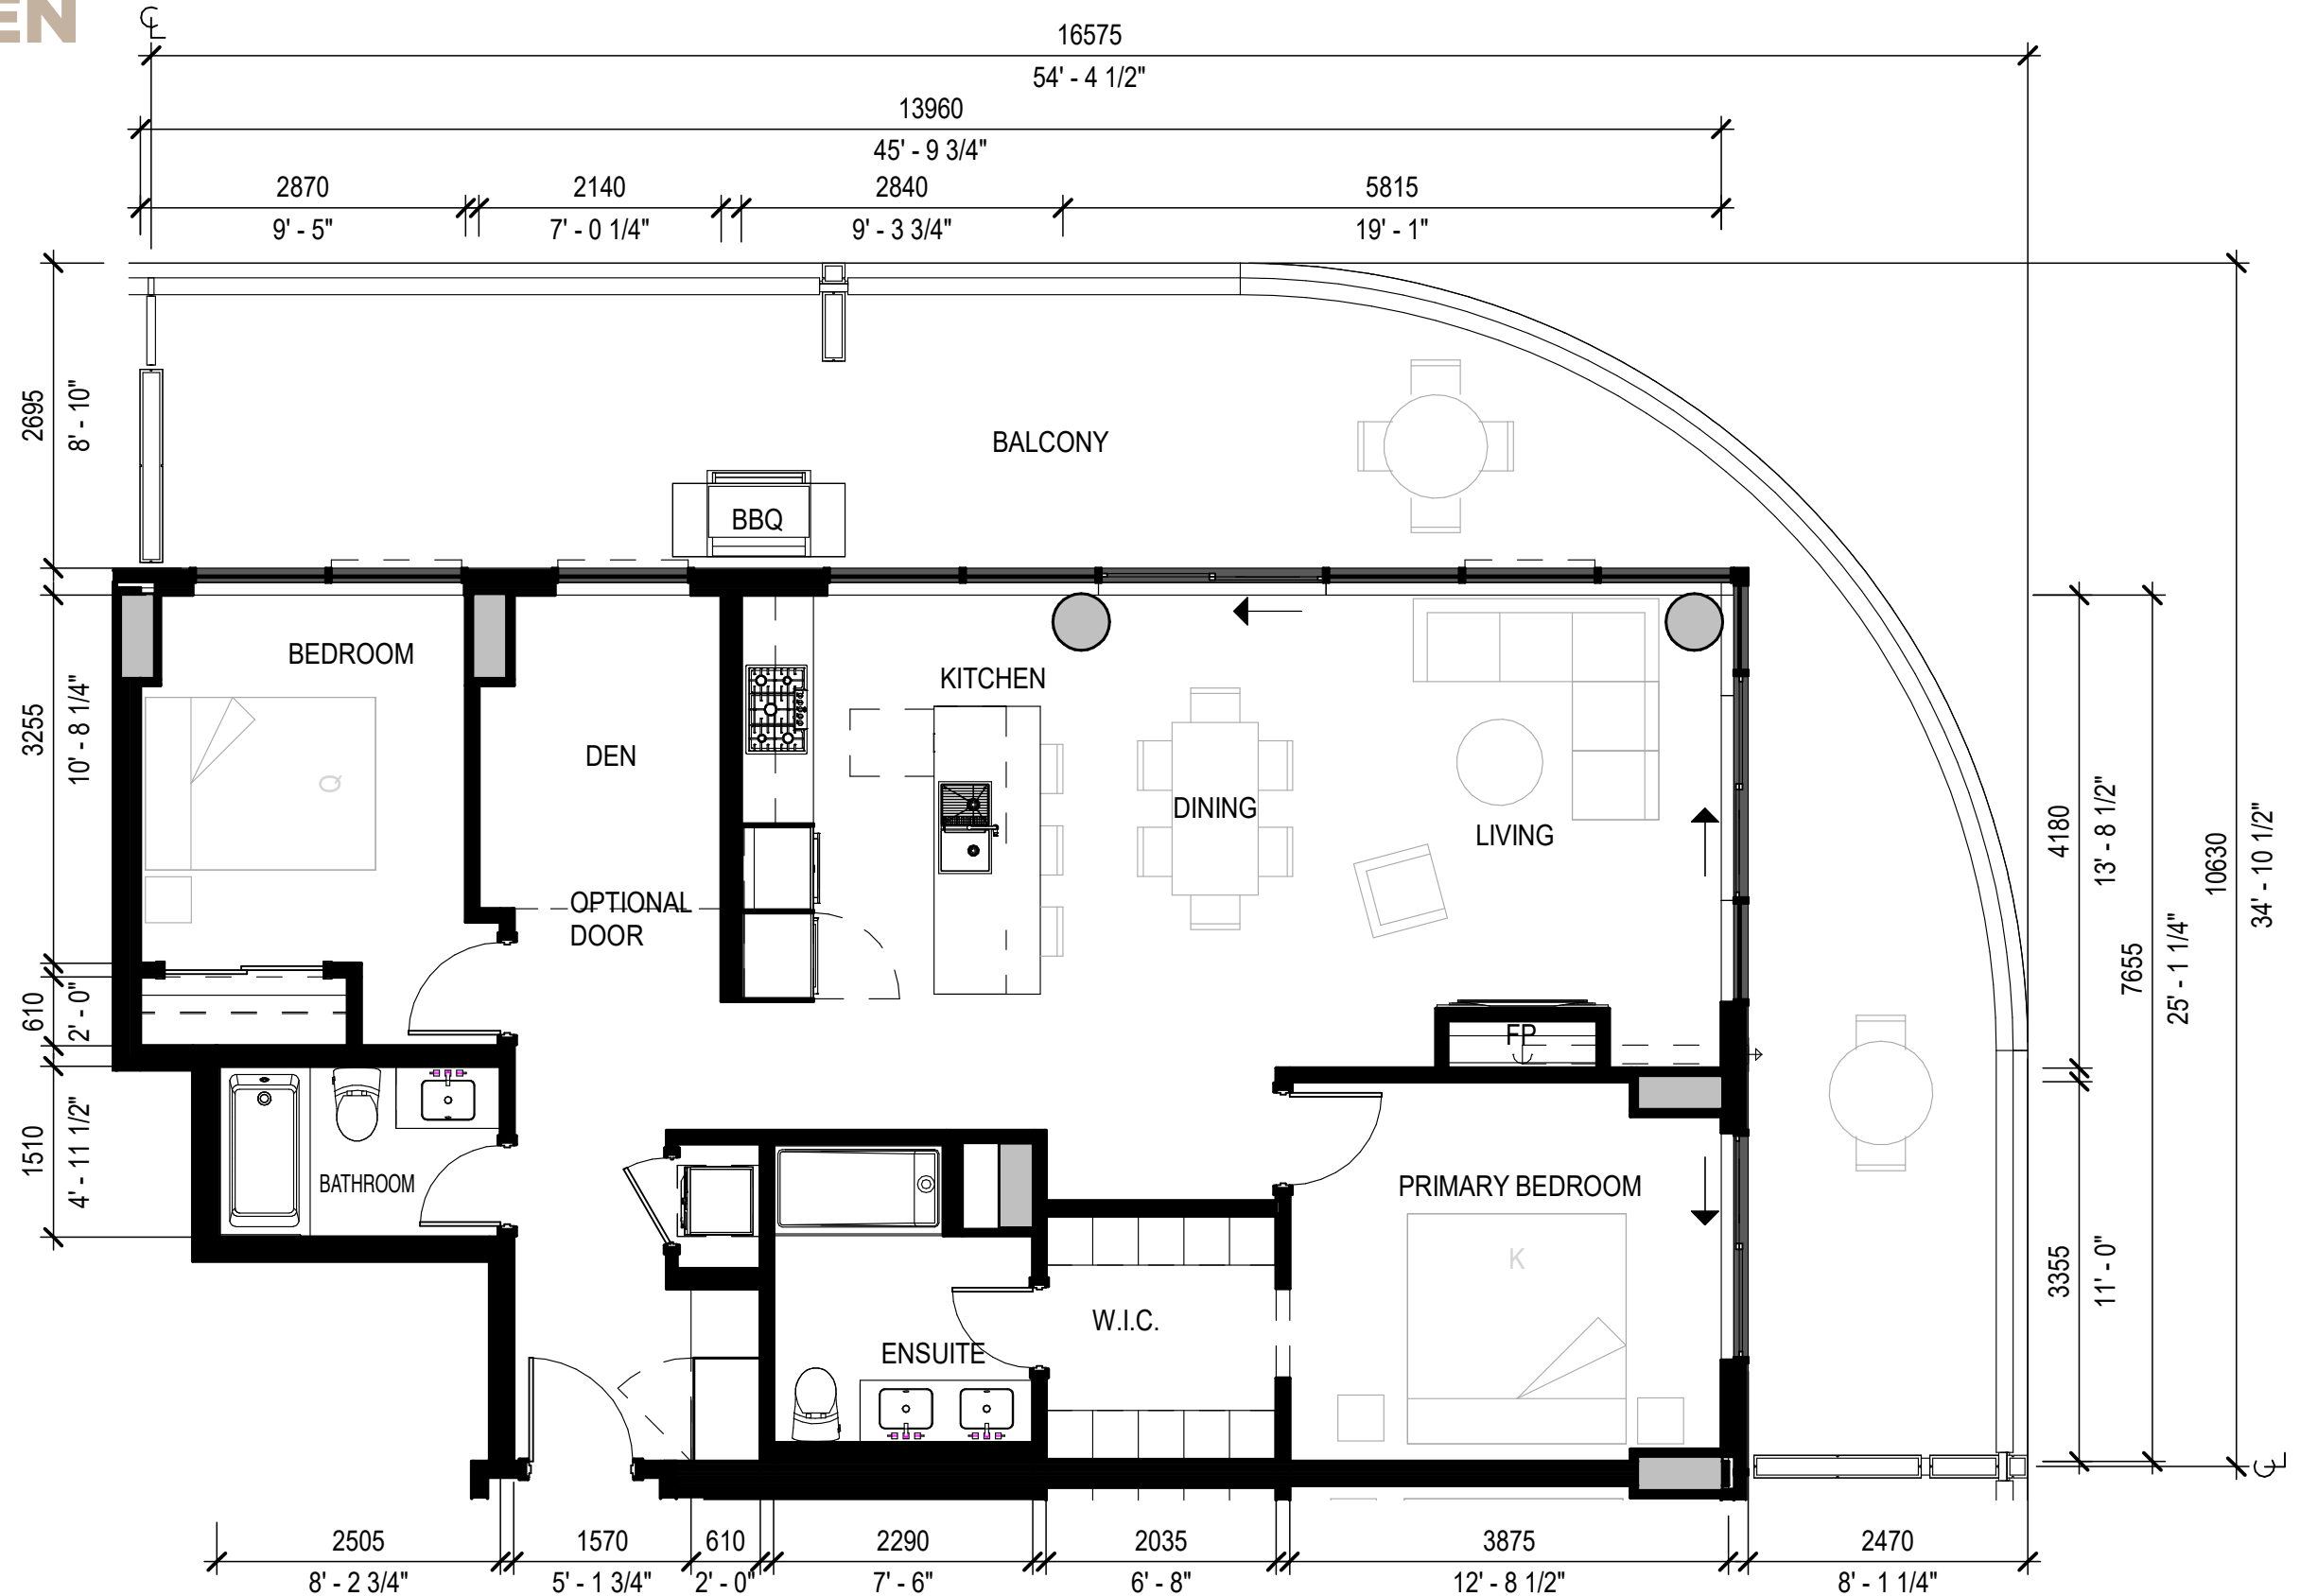

2 BEDROOM + DEN

PLAN C

	Sq. Ft.	m ²
Interior	1,152	107
Exterior	581	54
Total Living	1,733	161

UNITS: 604 - 703 - 803 - 903 - 1003 - 1103 - 1203 - 1303 - 1403 - 1503 - 1603

8 OTHER 2 BEDROOM + DEN PLANS (990 TO 1,324 SQ. FT.)