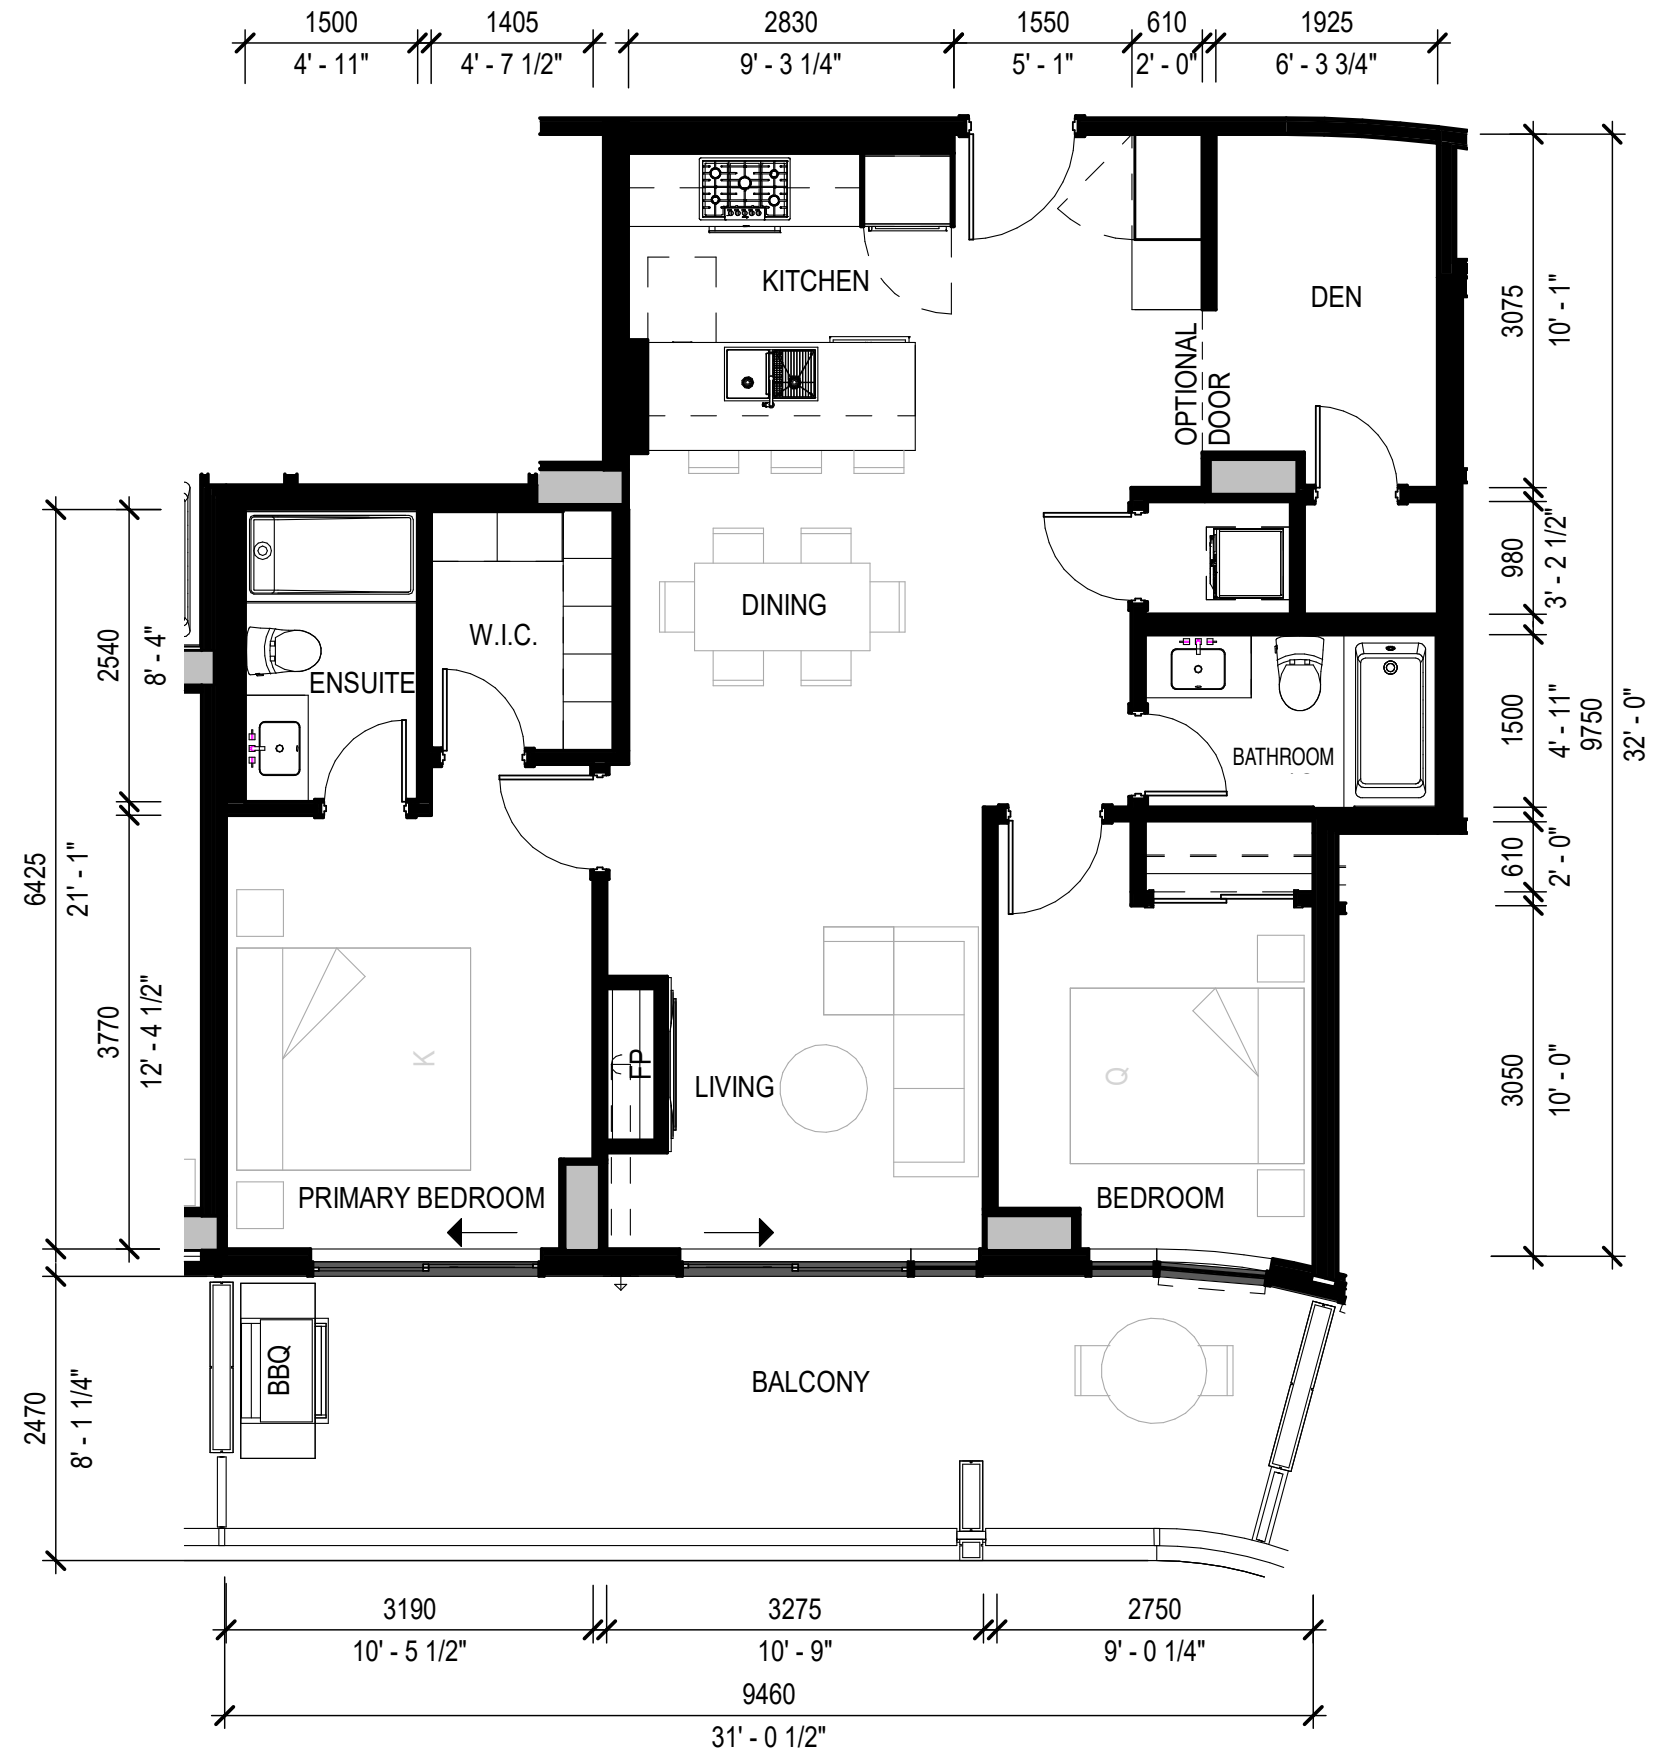

2 BEDROOM + DEN

PLAN A

	Sq. Ft.	m ²
Interior	990	92
Exterior	248	23
Total Living	1,238	115

UNITS: 707 - 807 - 907 - 1007 - 1107 - 1207 - 1307 - 1407 - 1507

8 OTHER 2 BEDROOM + DEN PLANS (990 TO 1,324 SQ. FT.)