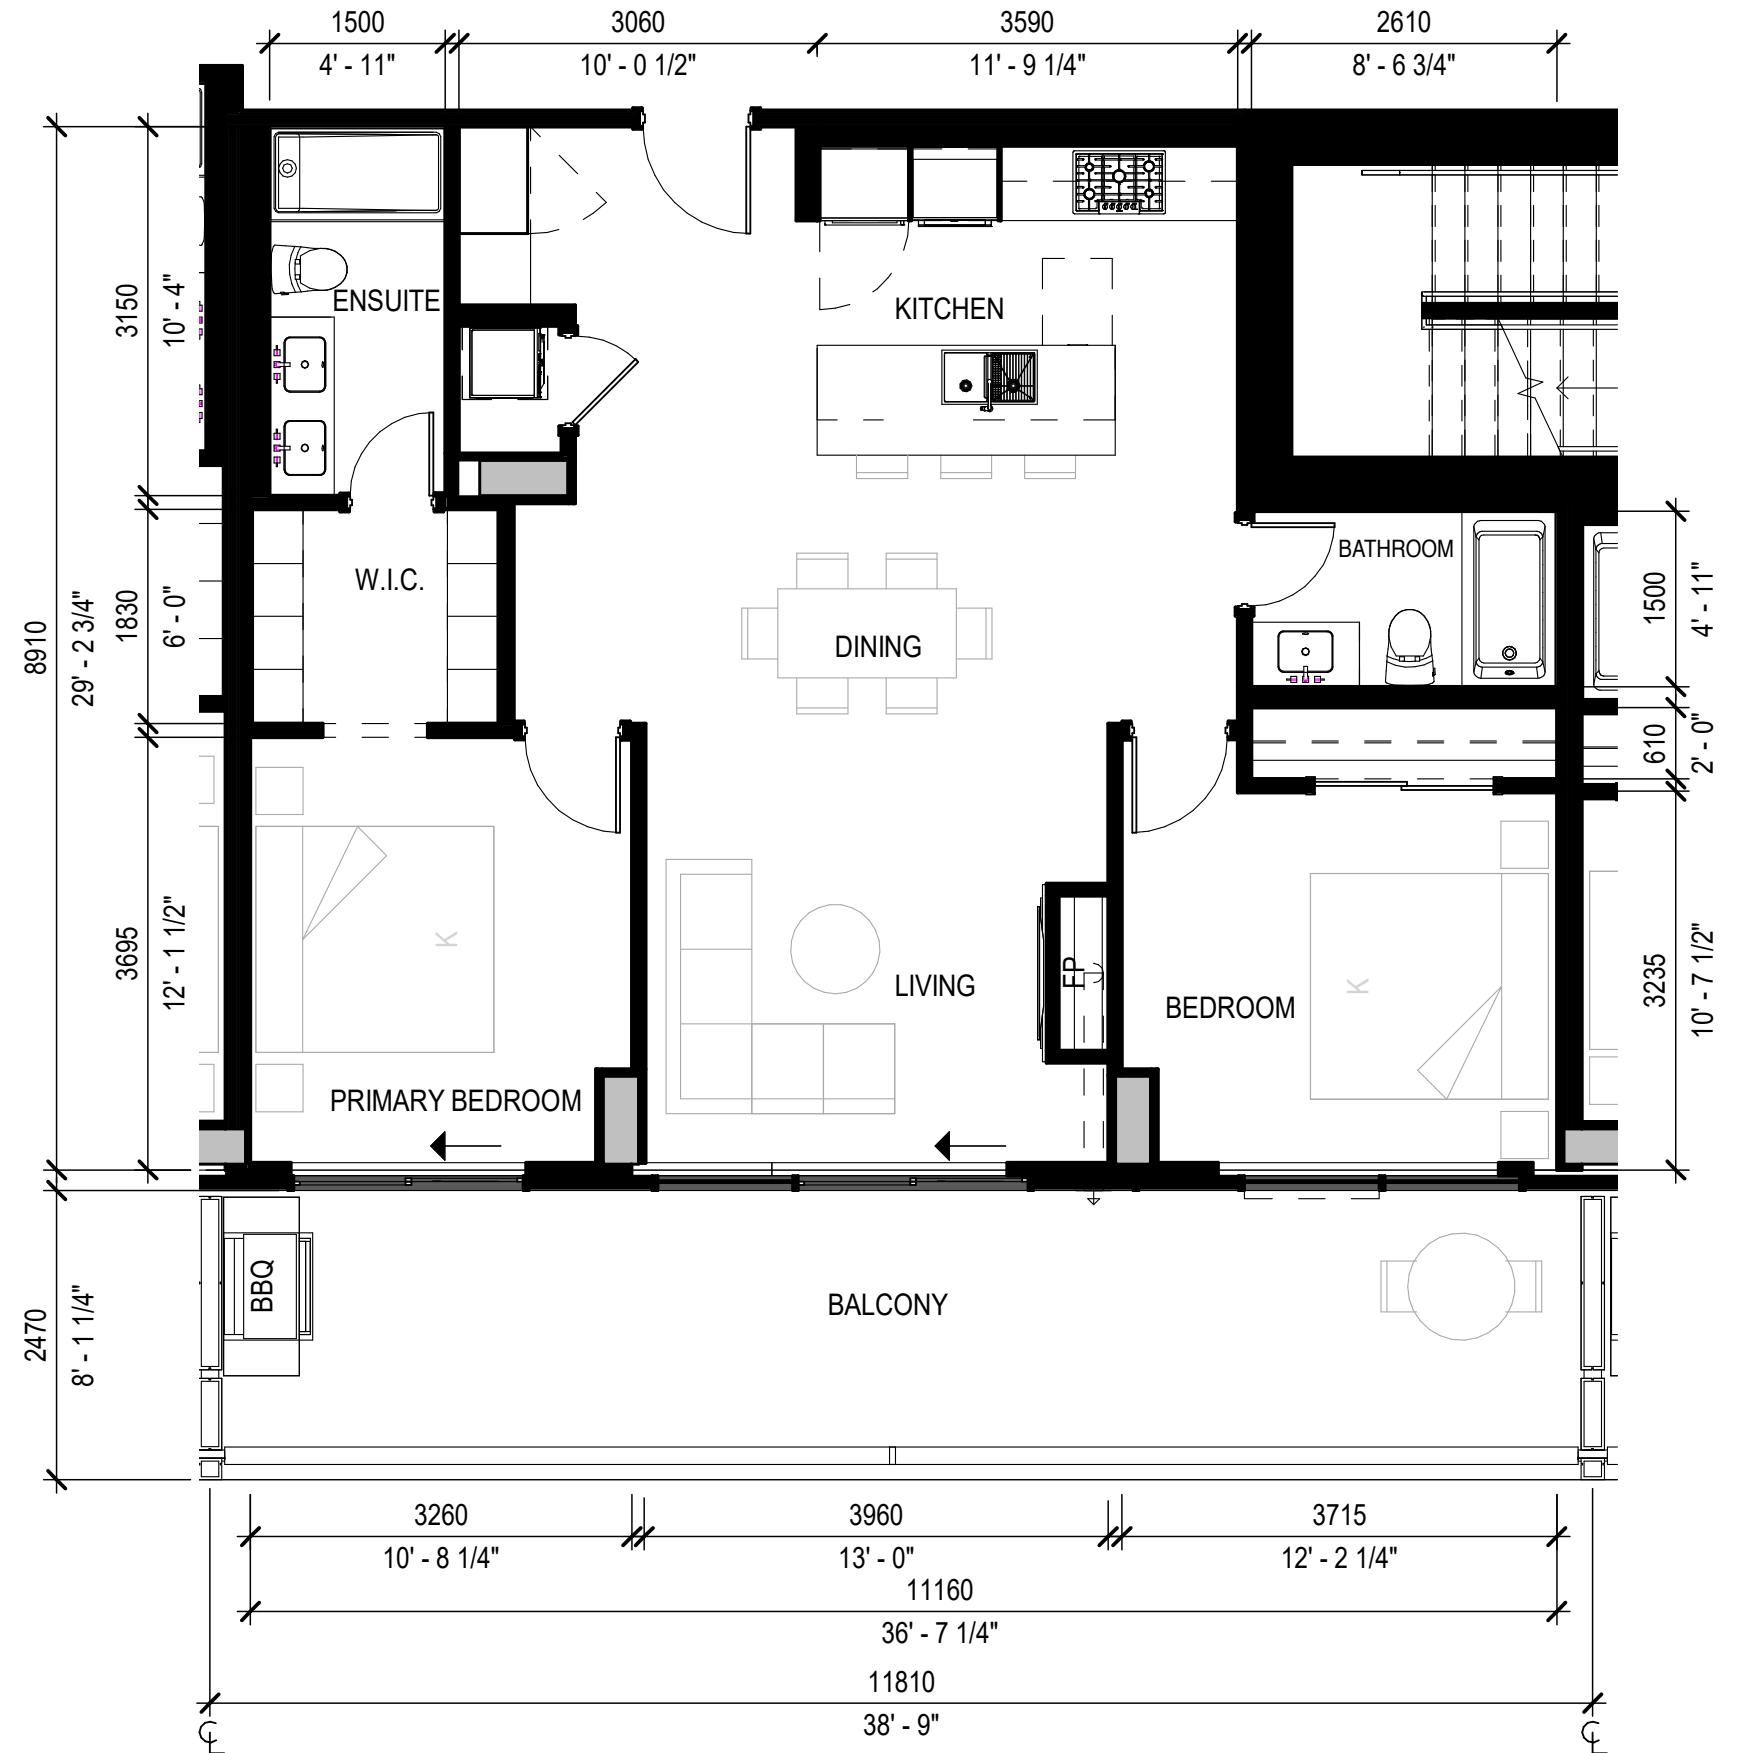

# 2 BEDROOM

## PLAN J

	Sq. Ft.	m <sup>2</sup>
Interior	1,033	96
Exterior	312	29
<b>Total Living</b>	<b>1,345</b>	<b>125</b>

**UNITS:** 705 - 805 - 905 - 1005 - 1105 - 1205 - 1305 - 1405 - 1505

**10 OTHER 2 BEDROOM PLANS (732 TO 1,033 SQ. FT.)**