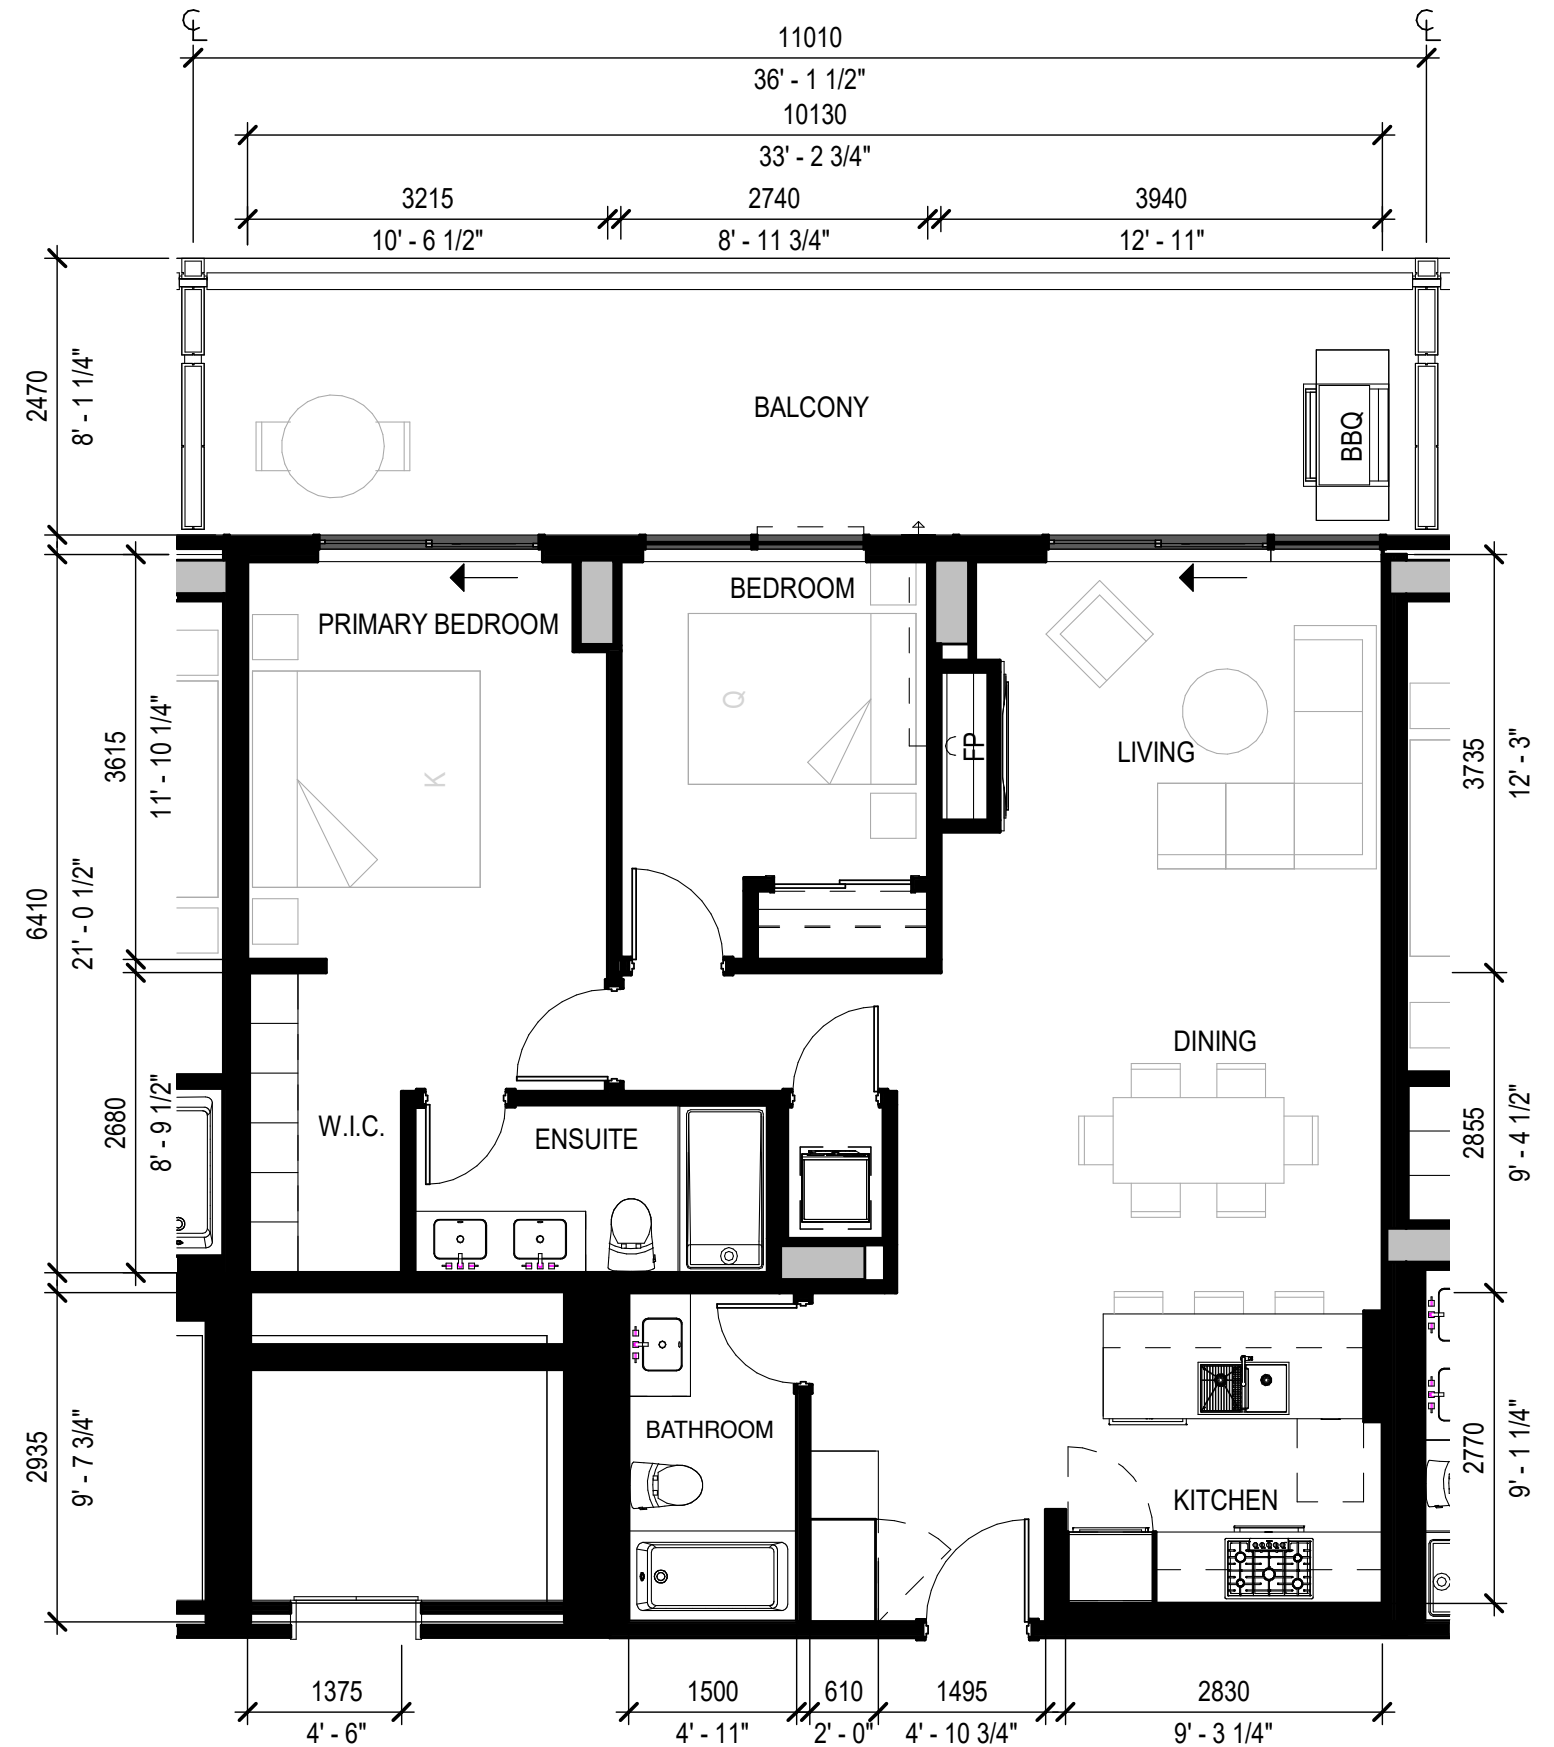

# 2 BEDROOM

## PLAN H

	Sq. Ft.	m <sup>2</sup>
Interior	990	92
Exterior	291	27
<b>Total Living</b>	<b>1,281</b>	<b>119</b>

**UNITS:** 602 - 701 - 801 - 901 - 1001 - 1101 - 1201 - 1301 - 1401 - 1501 - 1601

**10 OTHER 2 BEDROOM PLANS (732 TO 1,033 SQ. FT.)**