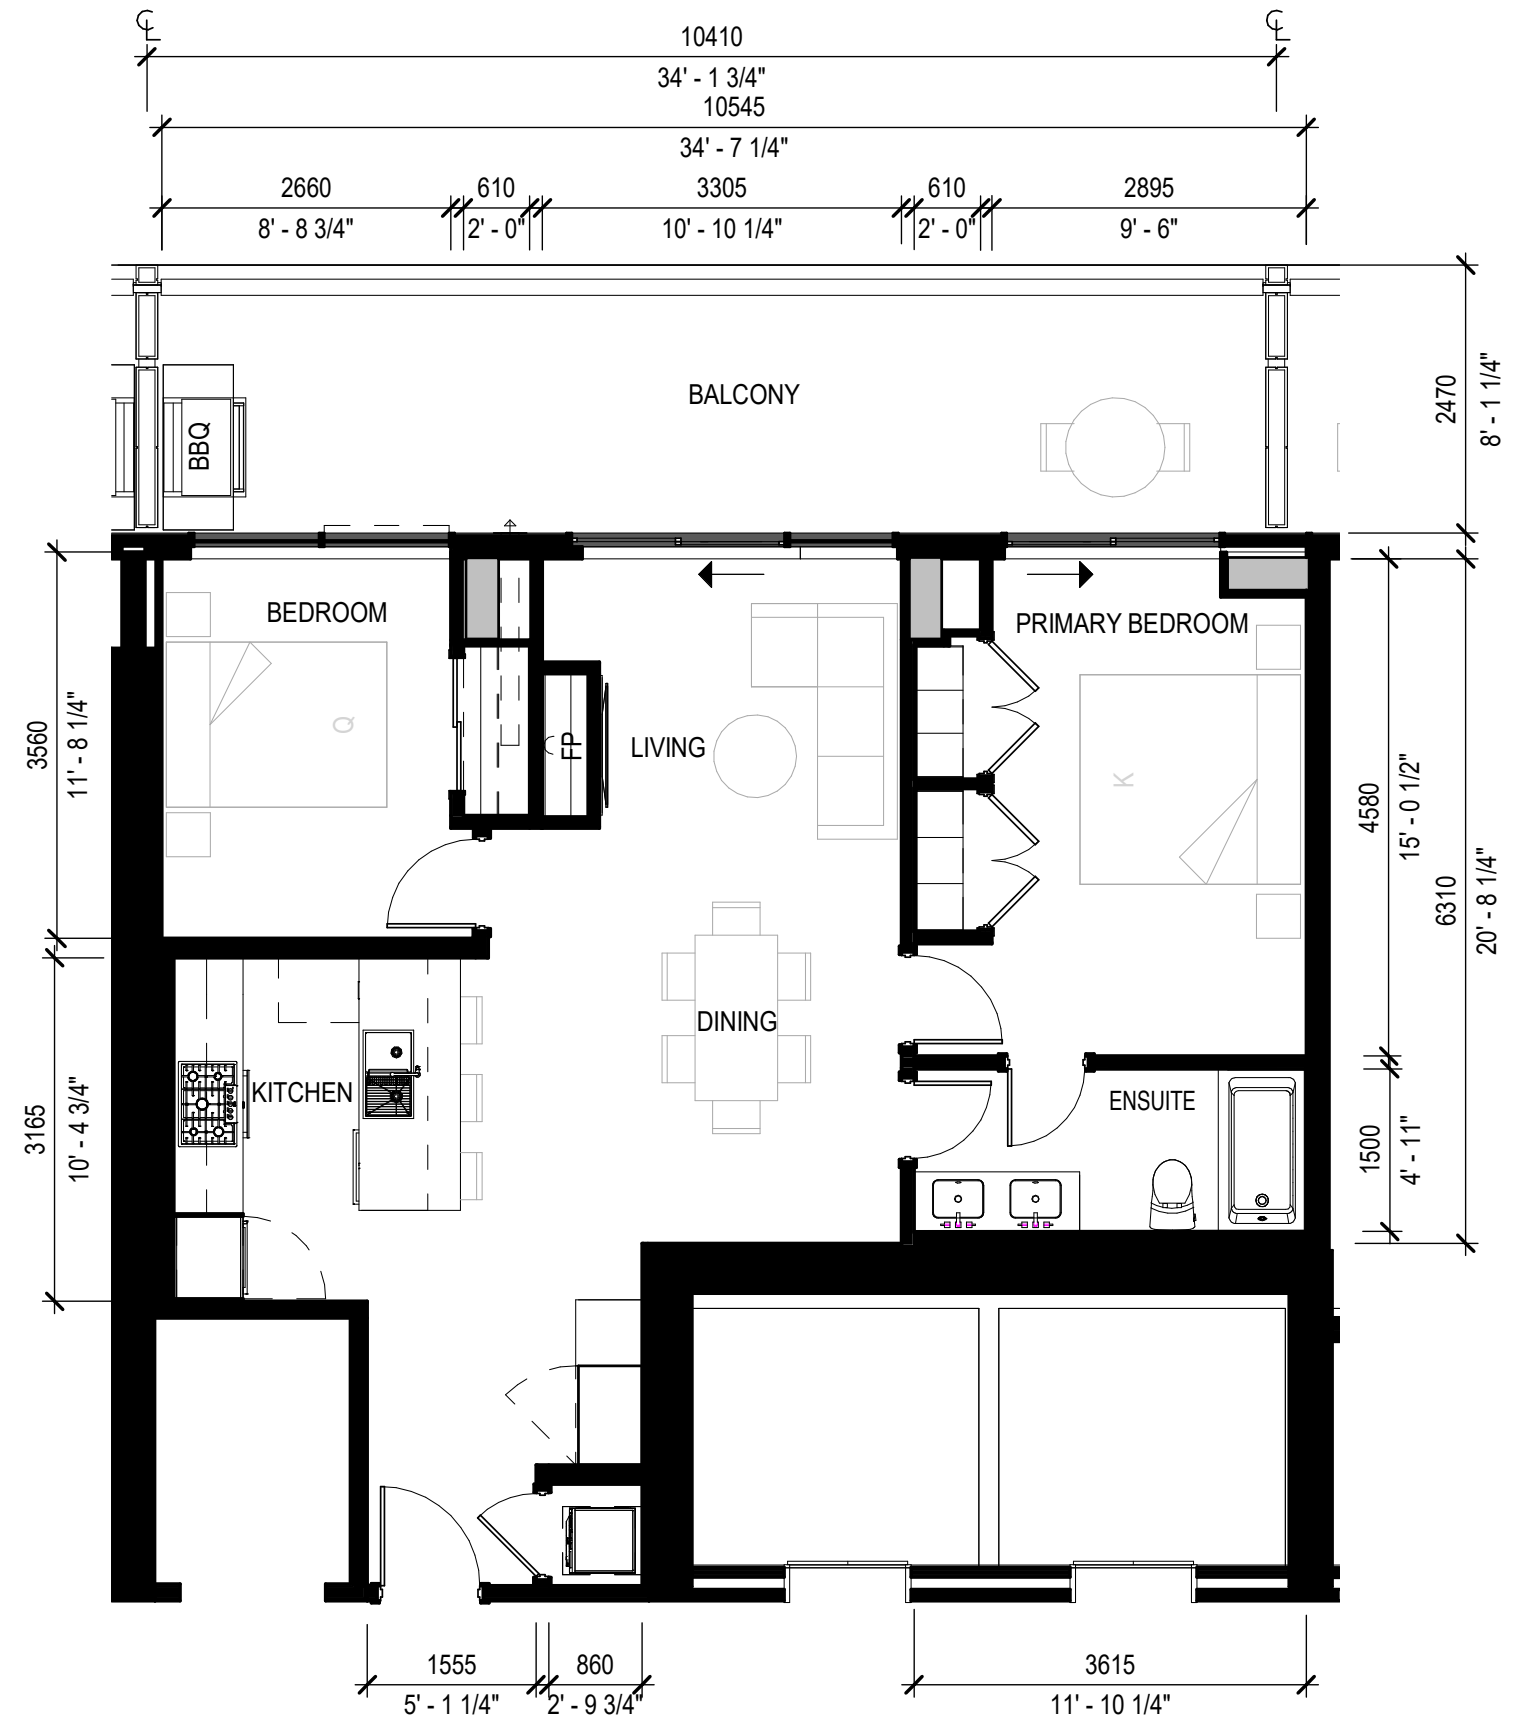

# 2 BEDROOM

## PLAN C2

	Sq. Ft.	m <sup>2</sup>
Interior	904	84
Exterior	280	26
Total Living	1,184	110

**UNITS:** 717 - 817 - 917 - 1017 - 1117 - 1216 - 1316 - 1416 - 1513 - 1609

**10 OTHER 2 BEDROOM PLANS (732 TO 1,033 SQ. FT.)**