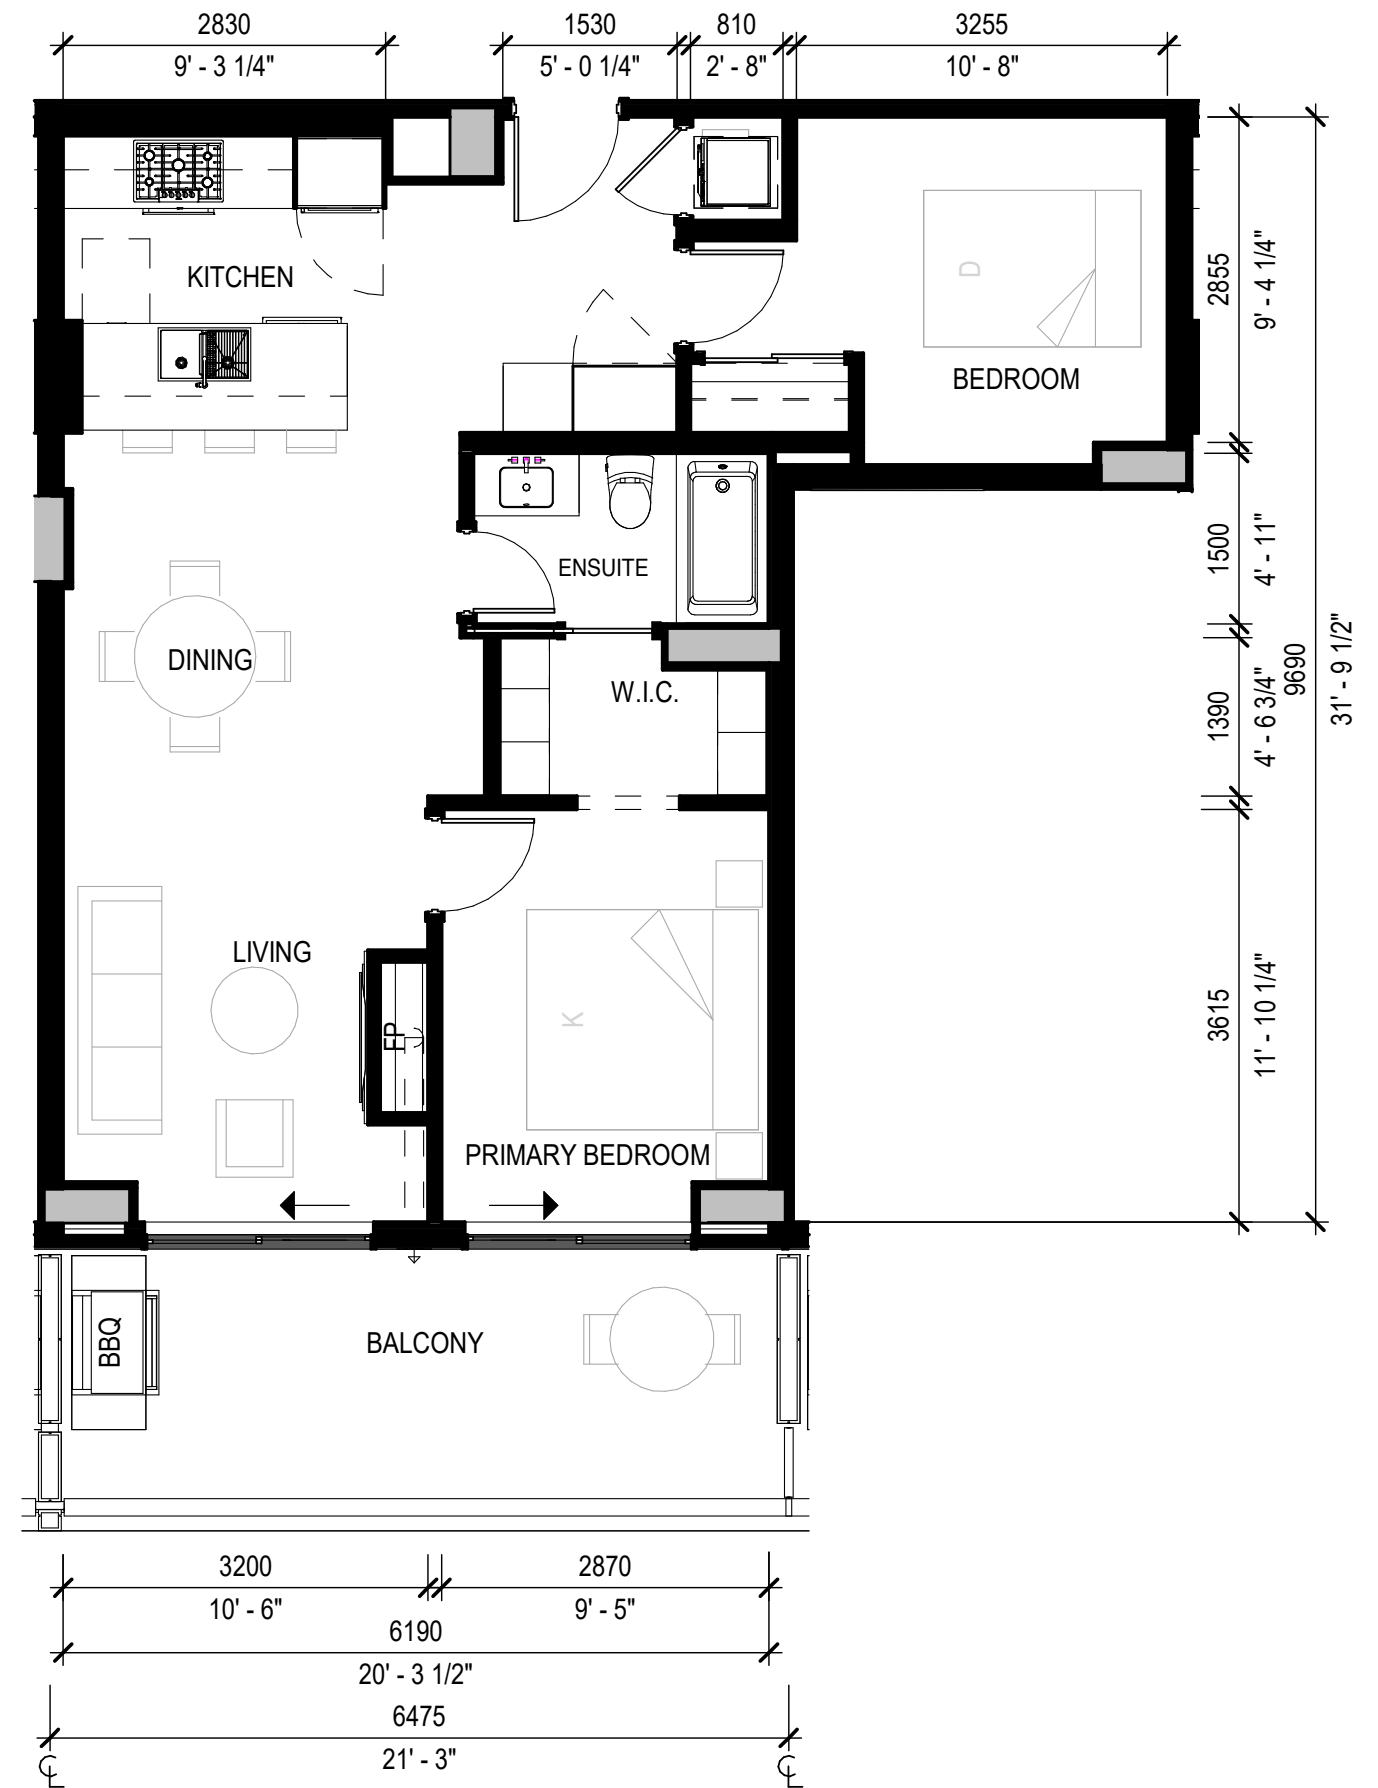

JUNIOR 2 BEDROOM

PLAN A

	Sq. Ft.	m ²
Interior	807	75
Exterior	172	16
Total Living	979	91

UNITS: 708 - 808 - 908 - 1008 - 1108 - 1208 - 1308 - 1408 - 1508

NO OTHER JUNIOR 2 BEDROOM PLANS